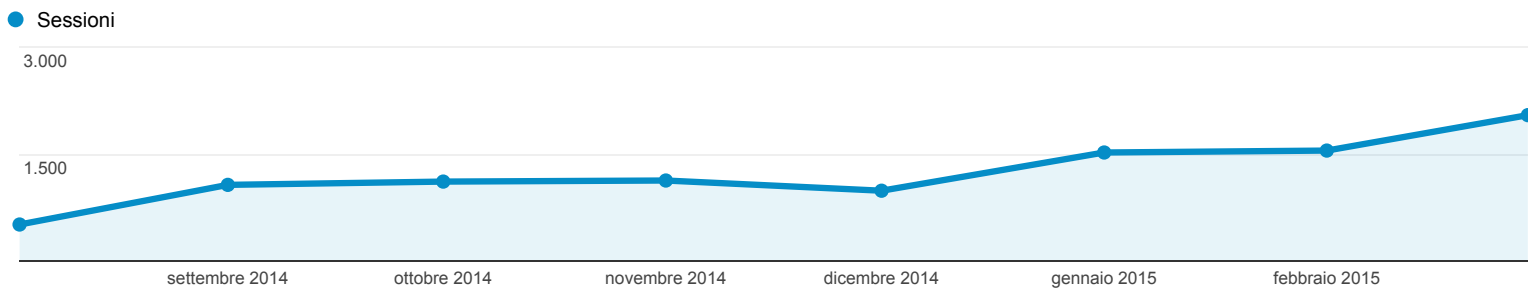

03 ago 2014 - 31 mar 2015

Panoramica del pubblico

Tutte le sessioni
100,00%

Panoramica

New Visitor Returning Visitor

Lingua	Sessioni	% Sessioni
1. it-it	5.921	59,65%
2. it	3.272	32,96%
3. en-us	300	3,02%
4. (not set)	231	2,33%
5. en	46	0,46%
6. ru	38	0,38%
7. en-gb	16	0,16%
8. de	15	0,15%
9. c	9	0,09%
10. fr-fr	9	0,09%