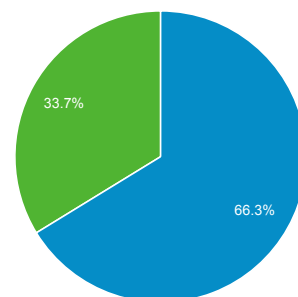

03 ago 2014 - 31 mar 2015

Panoramica del pubblico

Tutte le sessioni
100,00%

Panoramica

New Visitor Returning Visitor

Lingua	Sessioni	% Sessioni
1. it-it	5.921	59,65%
2. it	3.272	32,96%
3. en-us	300	3,02%
4. (not set)	231	2,33%
5. en	46	0,46%
6. ru	38	0,38%
7. en-gb	16	0,16%
8. de	15	0,15%
9. c	9	0,09%
10. fr-fr	9	0,09%